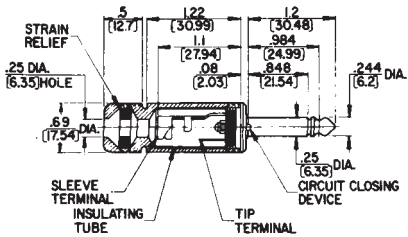

SWITCHCRAFT, INC. 5555 N. Elston Ave.
Chicago, IL 60630 • 773 792-2700 • FAX: 773 792-2129
www.switchcraft.com

SILENT-PLUG PHONE PLUGS

2-Conductor "Silent Plug", No. 172

No. 181

No. 182