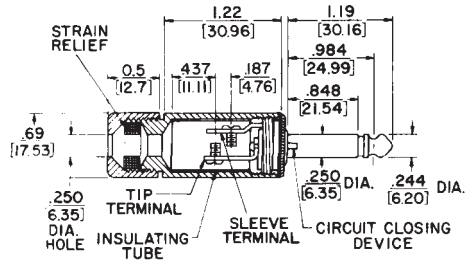

SWITCHCRAFT, INC. 5555 N. Elston Ave.
Chicago, IL 60630 • 773 792-2700 • FAX: 773 792-2129
www.switchcraft.com

SILENT-PLUG PHONE PLUGS

2-Conductor "Silent Plug", No. 172

No. 181

No. 182