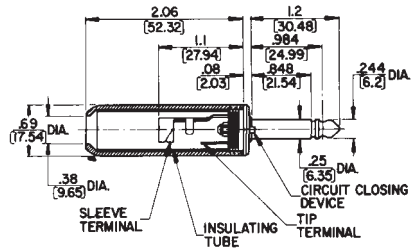

SWITCHCRAFT, INC. 5555 N. Elston Ave.
Chicago, IL 60630 • 773 792-2700 • FAX: 773 792-2129
www.switchcraft.com

SILENT-PLUG PHONE PLUGS

2-Conductor "Silent Plug", No. 172

No. 181

No. 182